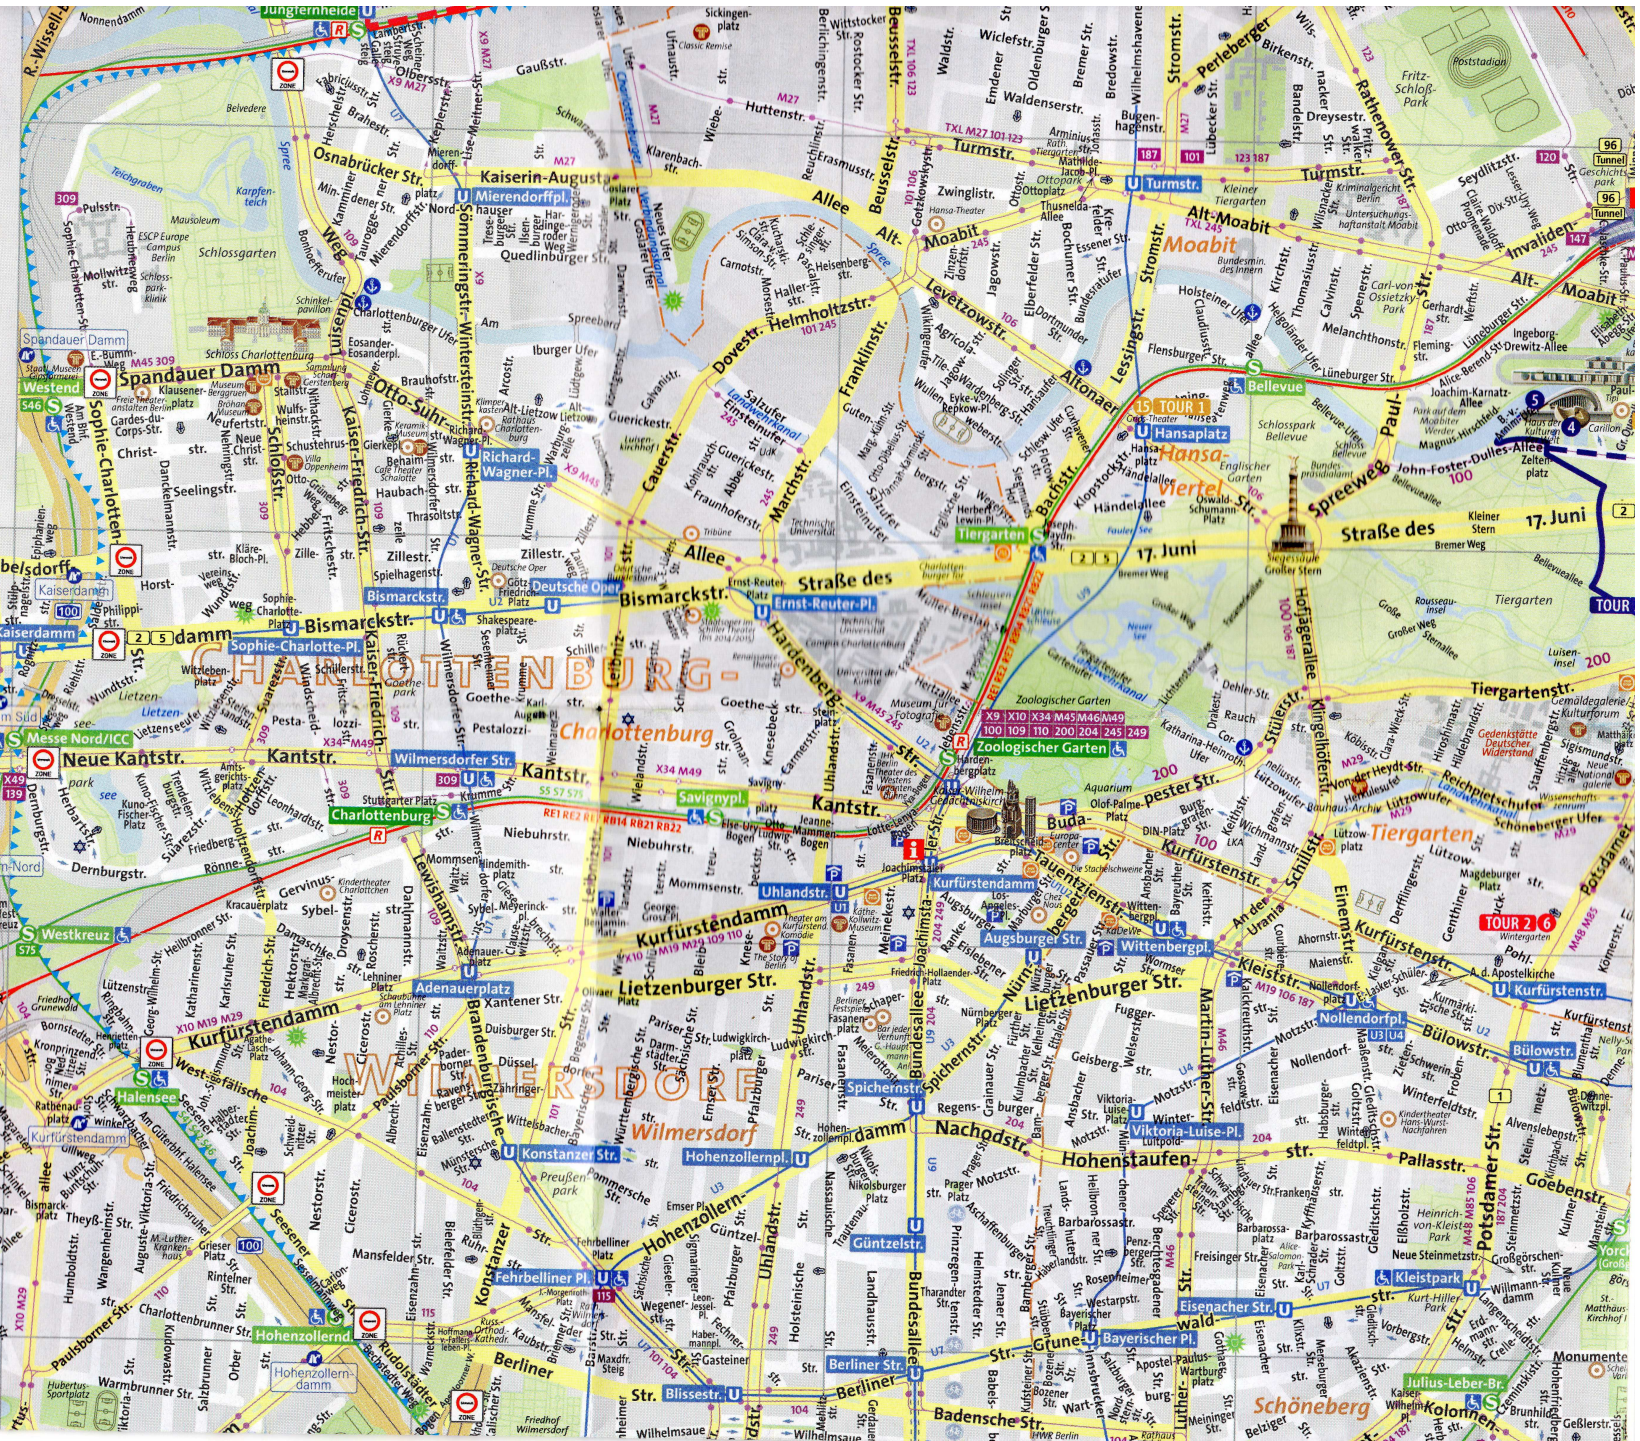

Bus line with stops and terminus
Express bus line with Haltestelle and Endhaltestelle
Tram line with stops and terminus
S-Bahn-Linie mit Bahnhof und Endbahnhof
U-Bahn with stations and terminus
U-Bahn-Linie mit Bahnhof und Endbahnhof (tube) with stations and terminus
Regionalverkehr (RegionalExpress und RegionalBahn) mit Bahnhof und Endbahnhof
Regional transport (Regional Express and trains) with stations and terminus
Fern-, Regionalbahnhof Intercity, regional train station
Behindertengerechter Zugang Barrier-free access

Hauptbahnhof

0 1000 m

Kartografie: Kartopolis - www.kartopolis.de
 Maßstab 1 : 25 000 - Stand: 2012

3 Richtung to Spandau
 Olympic Stadium see above

4

5 Richtung to Zehlendorf

3 Richtung zu Marzahn-Hellersdorf

4

5

Flughafen Airport Schönefeld - SXF | Flughafen Airport Berlin Brandenburg - BER (berlin-airport.de)

Flughafen Berlin-Schönefeld 545 59

FRIEDRICHSHAIN-KREUZBERG