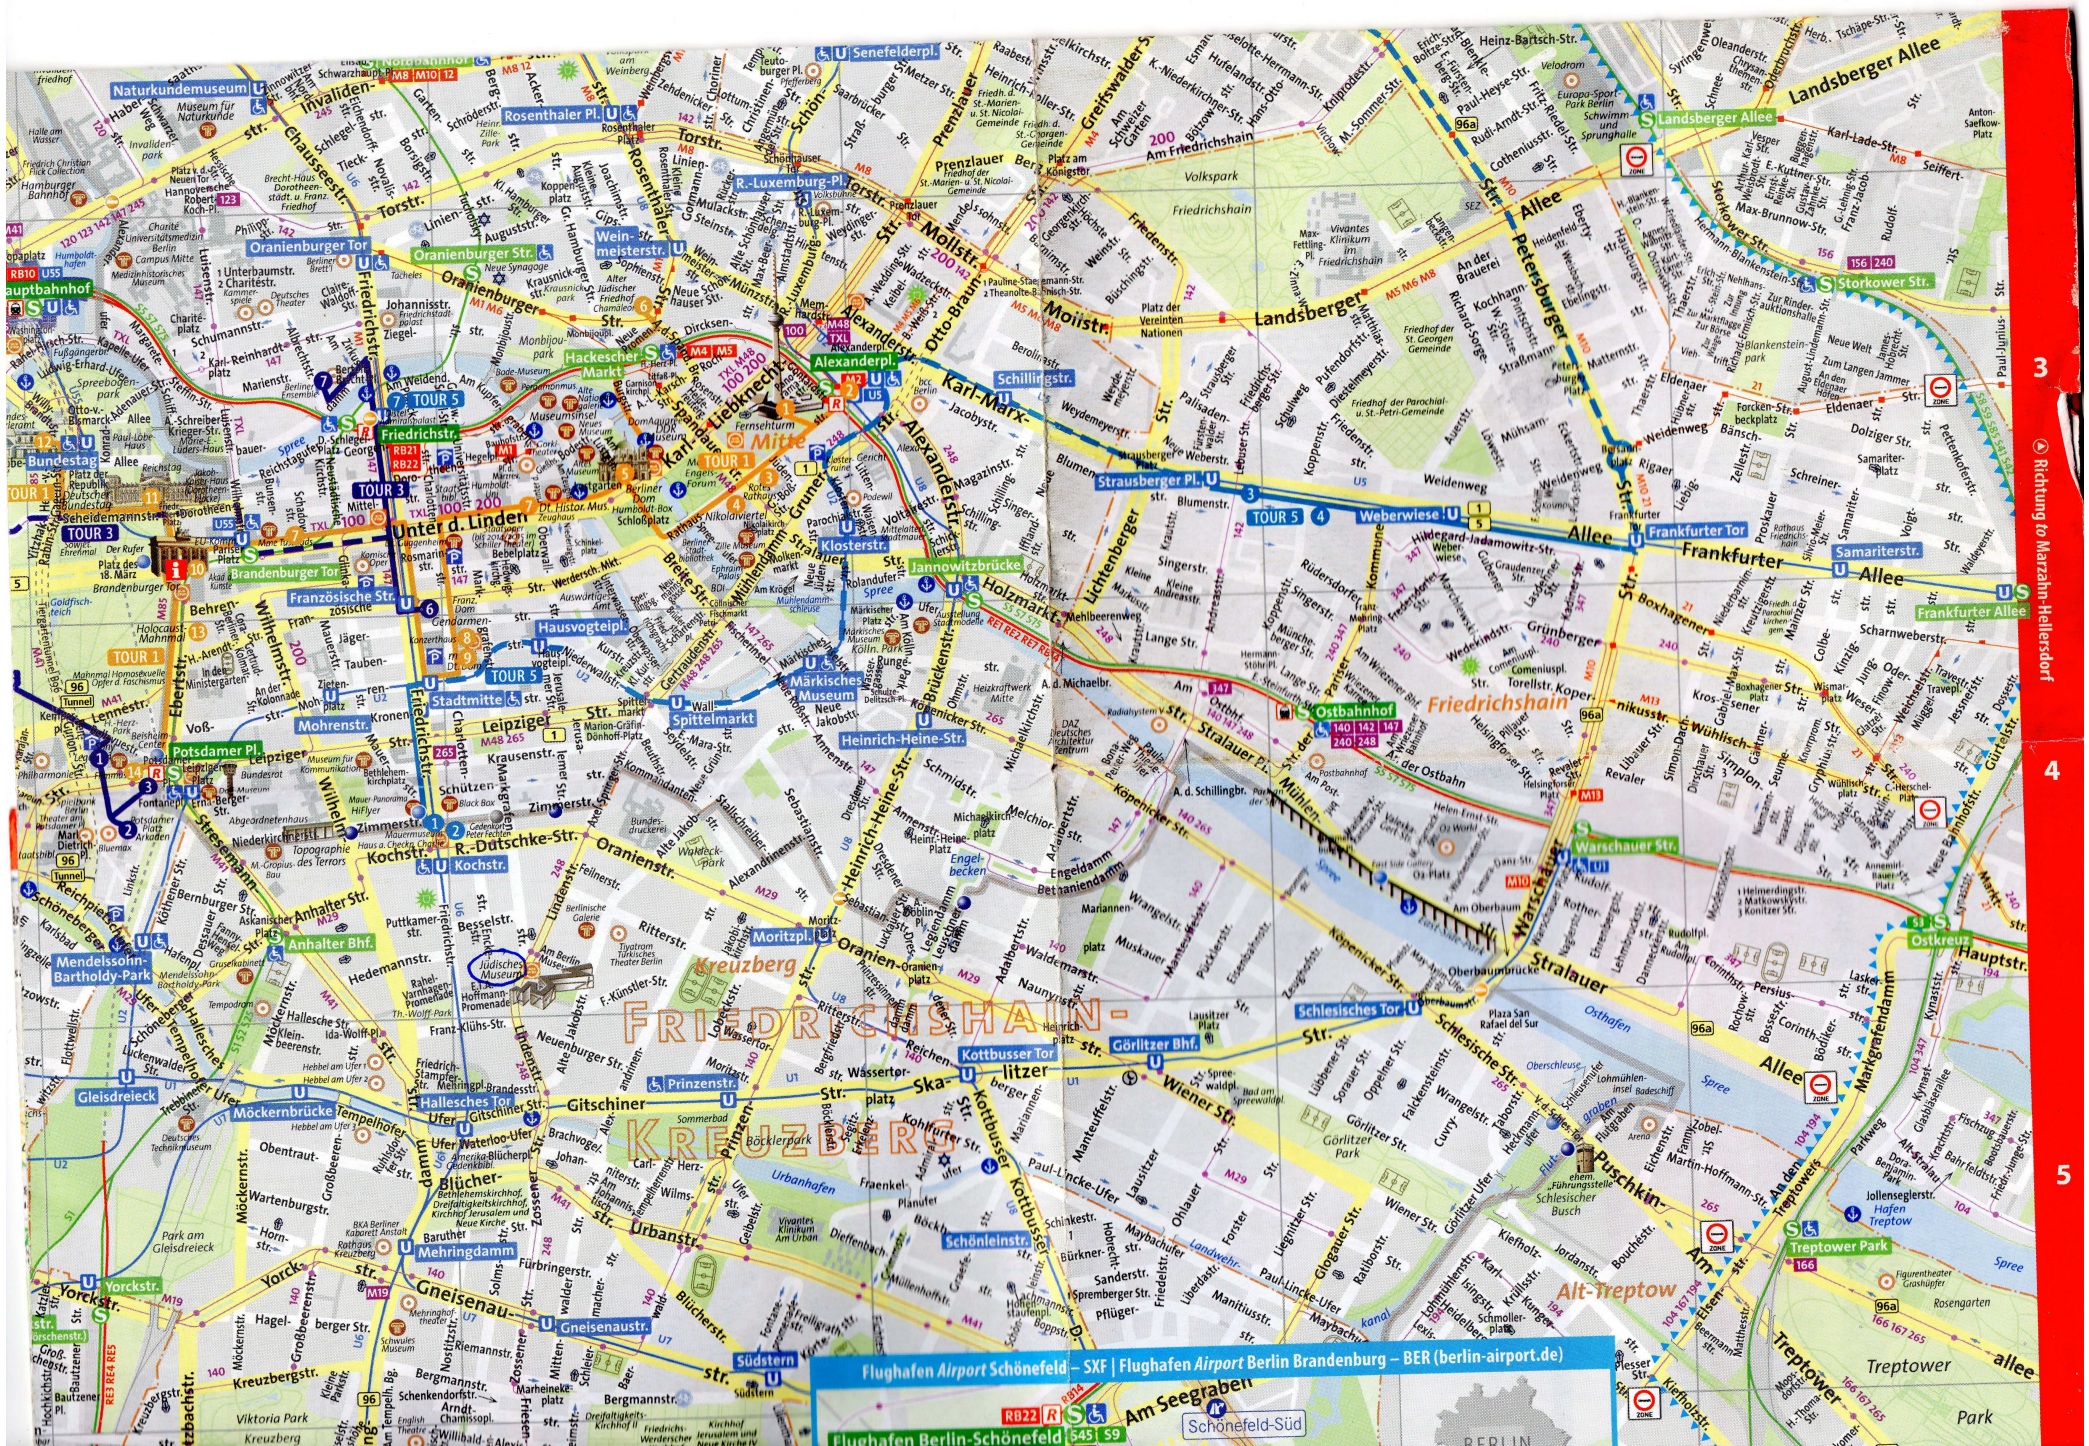

Bus line with stops and terminus
Express bus line with Haltestelle and Endhaltestelle
Tram line with stops and terminus
S-Bahn-Linie mit Bahnhof und Endbahnhof
U-Bahn with stations and terminus
U-Bahn-Linie mit Bahnhof und Endbahnhof (tube) with stations and terminus
Regionalverkehr (RegionalExpress und RegionalBahn) mit Bahnhof und Endbahnhof
Regional transport (Regional Express and trains) with stations and terminus
Fern-, Regionalbahnhof Intercity, regional train station
Behindertengerechter Zugang Barrier-free access

Hauptbahnhof

0 1000 m

Kartografie: Kartopolis - www.kartopolis.de
 Maßstab 1 : 25 000 - Stand: 2012

3 Richtung to Spandau
 Olympic Stadium see above

4

5 Richtung to Zehlendorf

3 Richtung zu Marzahn-Hellersdorf

4

5

Flughafen Airport Schönefeld - SXF | Flughafen Airport Berlin Brandenburg - BER (berlin-airport.de)

Flughafen Berlin-Schönefeld 545 59

FRIEDRICHSHAIN-KREUZBERG