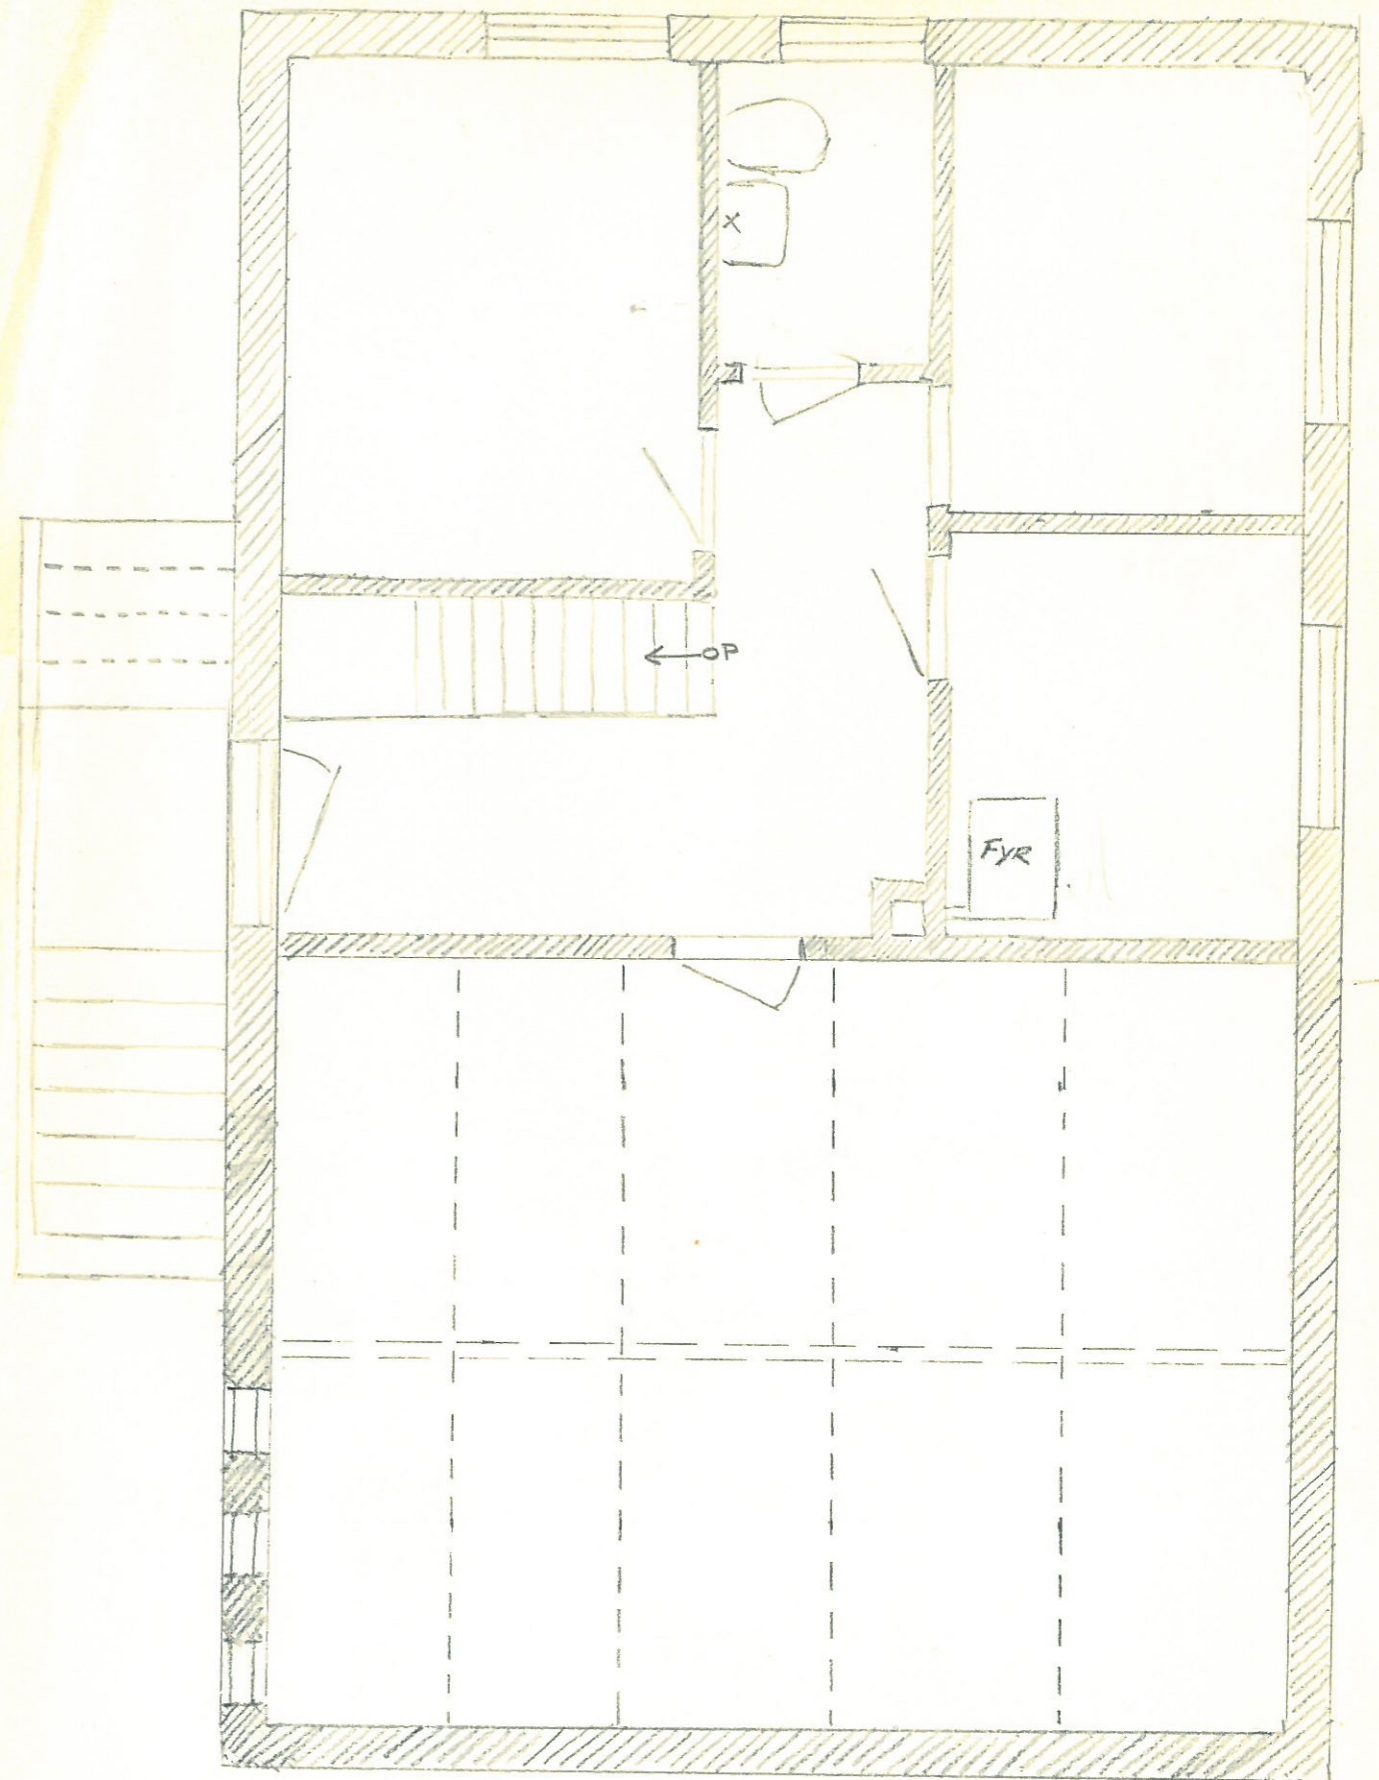

EL-INSTALLATION. TAGETAGE.  
 Matr. 12 y HØJERGÅRDSVEJ 16 B  
 HERLEV

1:50

KÆLDERPLAN

1:50

NOV. 1978

MATR. 12 y  
 JØRGEN RISHØJ  
 HØJERGÅRDSVEJ 16 B  
 2730 HERLEV