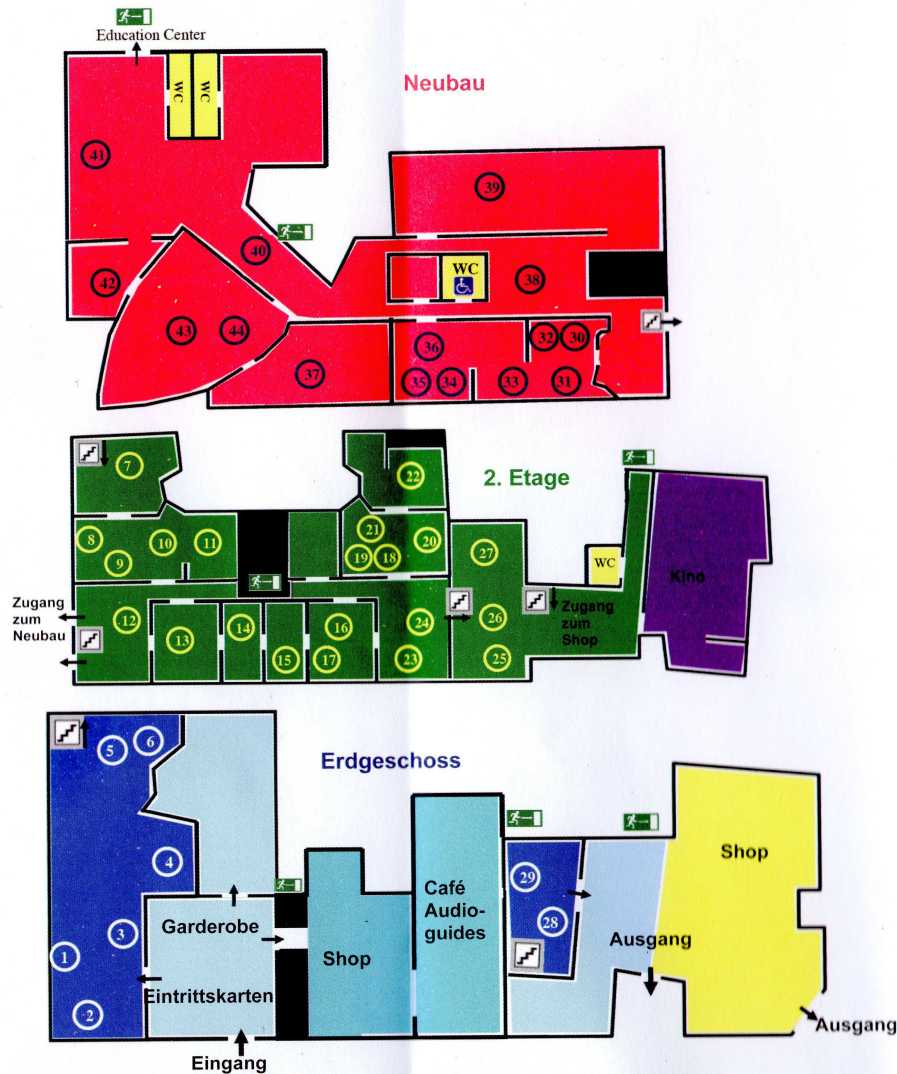

**MUSEUM HAUS AM CHECKPOINT CHARLIE**  
**MAUER MUSEUM**  
**MUSEUM DES WELTWEITEN GEWALTFREIEN KAMPFES**

Raum-Plan mit den wichtigsten Objekten

No.	Objekt
1	Karte auf der Churchill die Deutsche Teilung im August 1945 in Potsdam eingezeichnet hat.
2	Fluchtauto: Volkswagen 1200
3	Gründung der NATO; Berlin-Blockade
4	Installation aus den originalen Steinen des Budapester Ghettos 1944
5	Die Geschichte von Raoul Wallenberg
6	Listen mit 43.000 Namen der Toten der Sowjetischen NKWD-Lager 1945-1950
7	Ausstellung zum Volksaufstand vom 17 Juni 1953 in der DDR
8	Fluchtobjekt: zwei Koffer
9	Fluchtobjekt: Benzintank
10	Fluchtobjekt: Schweißgerät
11	Lehrmodell der Grenze der DDR
12	Press-Point Berlin
13	Fluchtauto: Opel P4
14	Selbstschussgerät und Streckmetallzaun
15	Fluchttunnel: Tunnel 57
16	Fluchtobjekt: Flugzeug
17	Modelle aller Generationen der Mauer
18	Fluchtobjekt: Mini U-Boot
19	Fluchtobjekt: Schlauchboot
20	Fluchtobjekt: Sessel
21	Fluchtobjekt: Seilbahn
22	Fluchtobjekt: Heißluftballon
23	Reinhard Furrer – Fluchthelfer und Astronaut
24	Fluchtobjekt: Leiter
25	Hans-Dietrich Genscher – Architekt der deutschen Einheit
26	Fluchtobjekt: Flugzeug
27	Mstislav Rostropovich
28	Fluchtobjekt: Surfbretter
29	Fluchtauto: Mini
30	Mahatma Gandhis originales Tagebuch, 1916-1917
31	Martin Luther King
32	Ungarische Revolution, 1956
33	Originale Uniform von Pál Maléter
34	Prager Frühling, 1968 ; Charta 77 und originale Schreibmaschine von Václav Havel
35	Solidarność in Polen
36	Fluchtobjekt: Flugzeug
37	US Präsident Ronald Reagan
38	Pablo Picasso – Guernika
39	NATO
40	Andrei Sakharov
41	Putsch in Moskau
42	Mikhail Khodorkovsky; Sergei Magnitsky; Anna Politkovskaya
43	Die Geschichte von Checkpoint Charlie
44	Fluchtauto: BMW-Isetta Originales Grenzschild vom Checkpoint Charlie: „ You are leaving the American Sector“